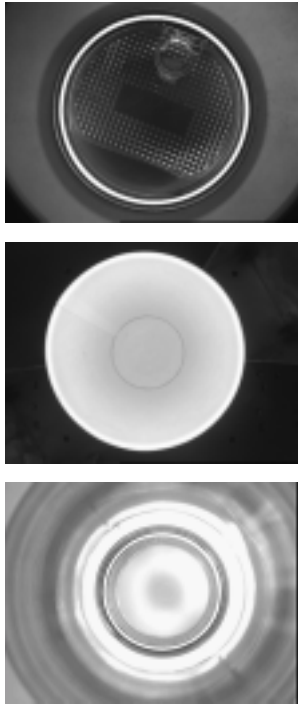

**DIFFUSION ILLUMINATION**

Model Name	No	FOV x- axis(mm)	WD(mm)	Color
1. DLL-D6730	33-90	20	20	RED/WH/BLUE
2. DLL-RD7070	34-90	20	10	RED/WH/BLUE
3. DLL-D9760	33-90	40	20	RED/WH/BLUE
4. DLL-D146100	33-90	80	20	RED/WH/BLUE