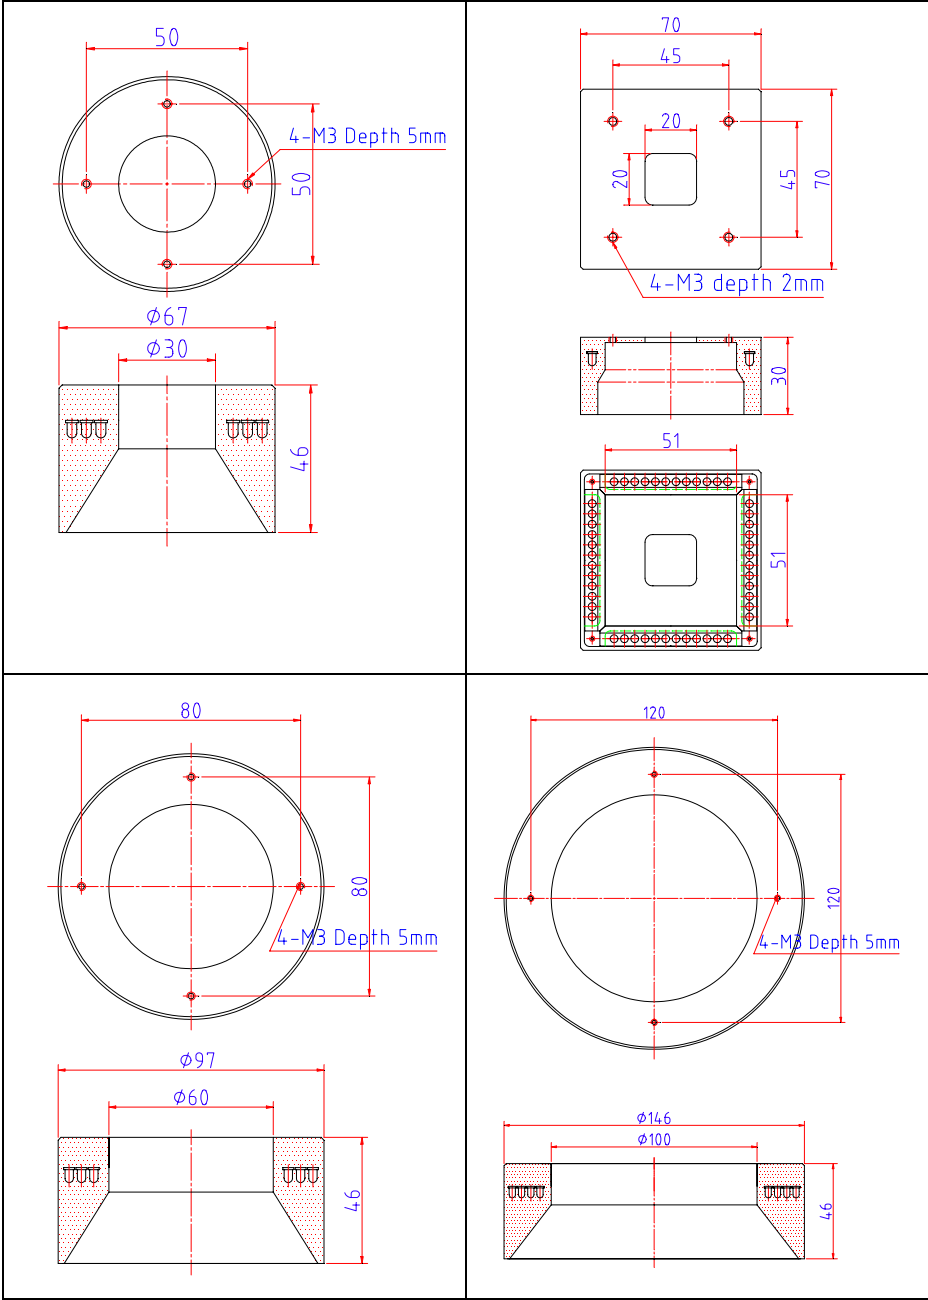

**DIFFUSION ILLUMINATION**

Model Name	No	FOV x- axis(mm)	WD(mm)	Color
1. DLL-D6730	33-90	20	20	RED/WH/BLUE
2. DLL-RD7070	34-90	20	10	RED/WH/BLUE
3. DLL-D9760	33-90	40	20	RED/WH/BLUE
4. DLL-D146100	33-90	80	20	RED/WH/BLUE